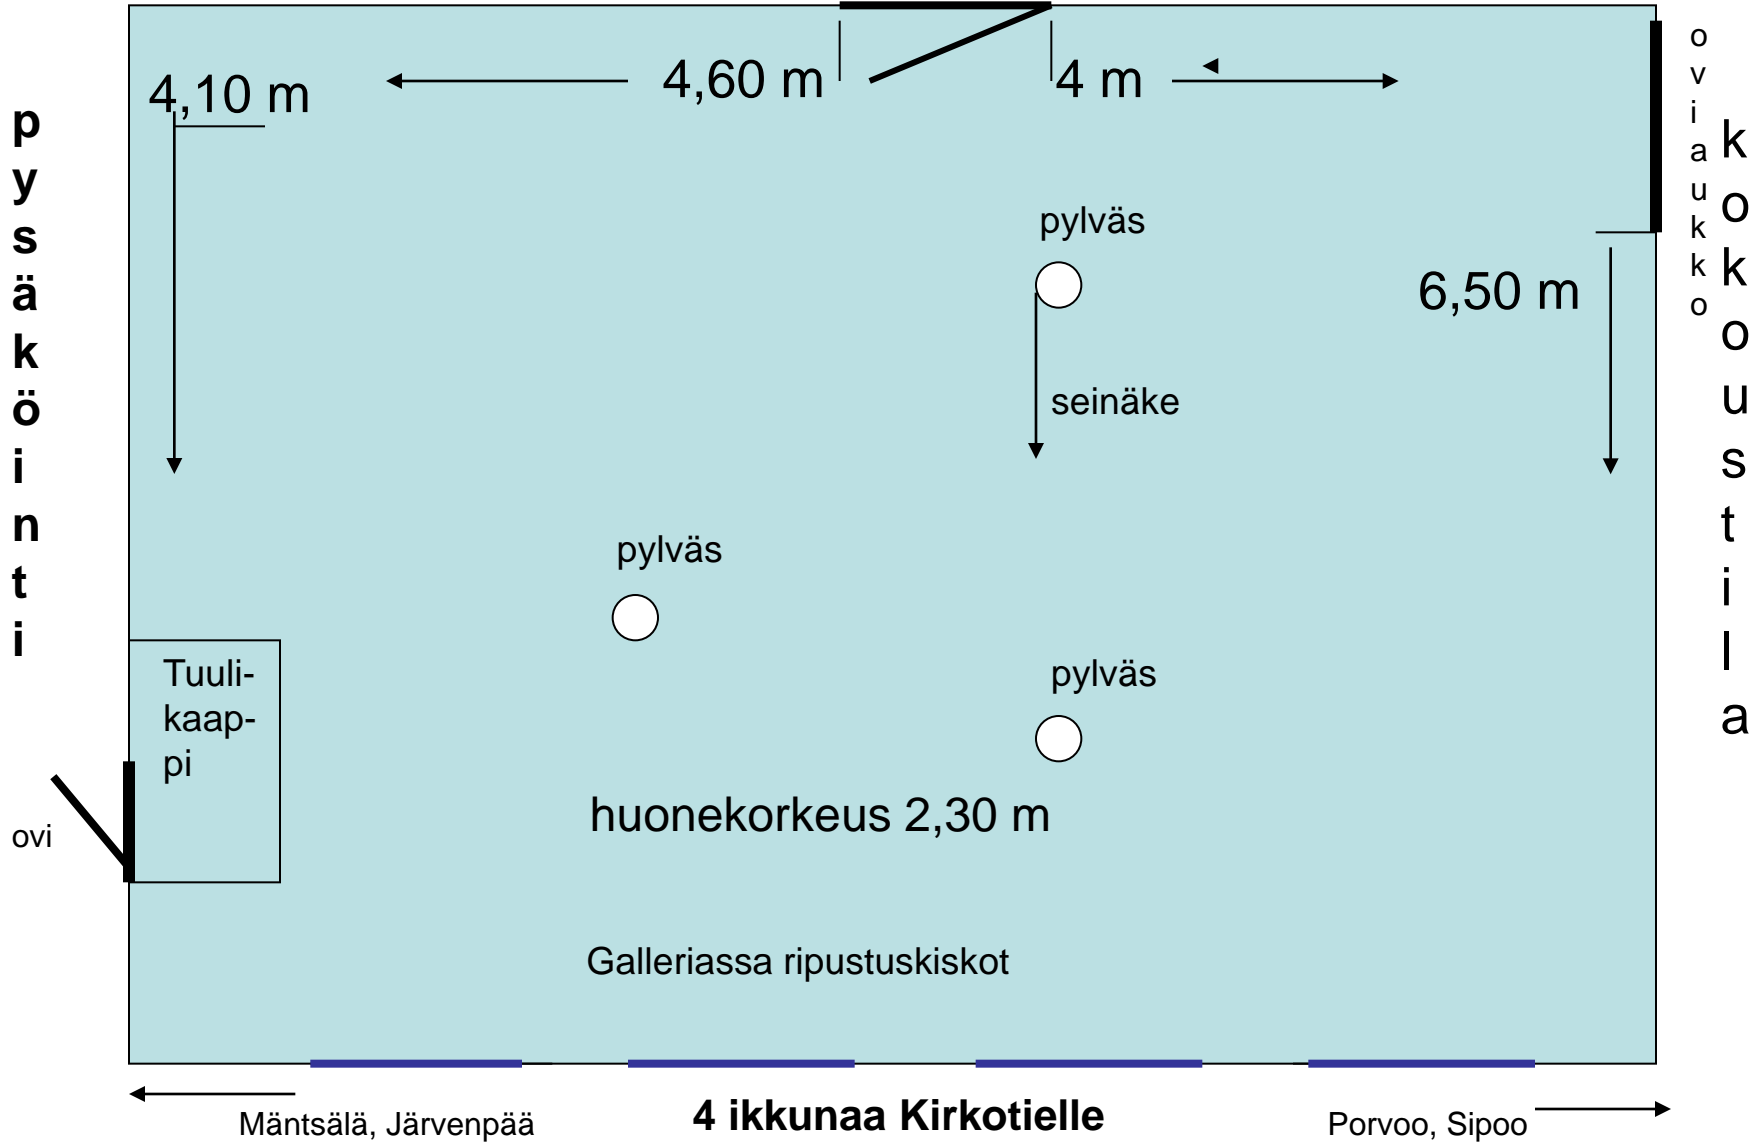

Pornaisen Kuvataiteilijat  
Part ry

Galleria Riitinki  
Kirkkotie 183, Pornainen

varastot, wc

ovi

4,10 m

4,60 m

4 m

6,50 m